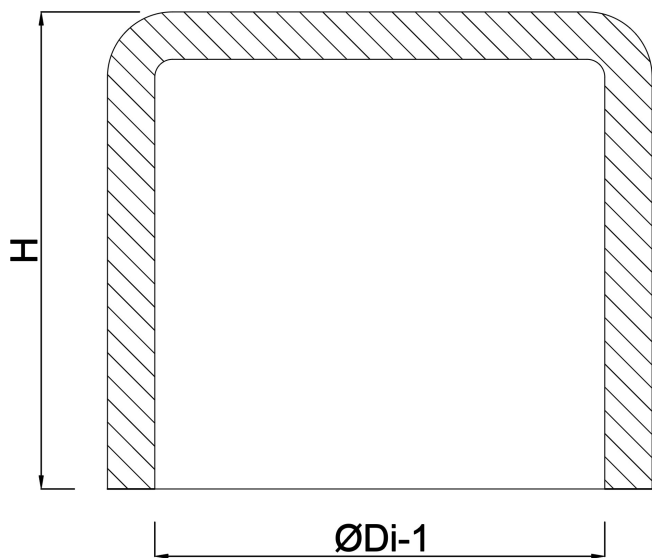

TECHNISCHE DATEN

Farbe Grau

Werkstoff PVC-U

Anschluss Klebemuffe

Maß 12 mm

Arbeitsdruck 16 bar

ABMESSUNGEN

ØDi-1 12 mm

H 19 mm