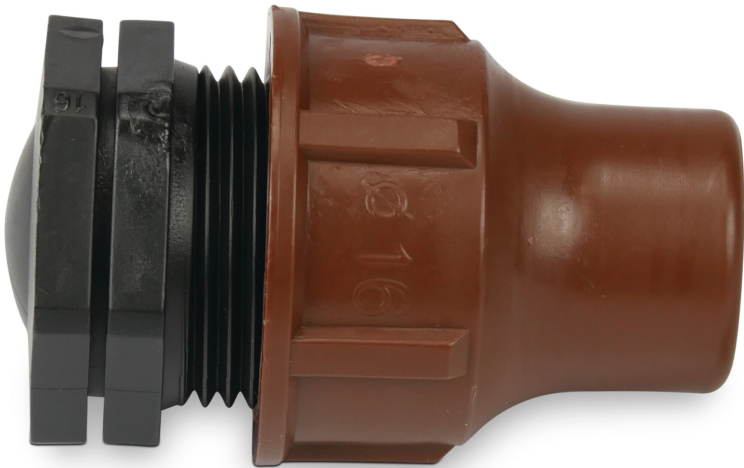

Endstopfen PP 16 mm lock Braun Typ BF-plug lock (7021554)

TECHNISCHE DATEN

Farbe	Braun
-------	-------

Typ	BF-plug lock
-----	--------------

Werkstoff	PP
-----------	----

Anschluss	lock
-----------	------

Maß	16 mm
-----	-------

PRODUKTINFORMATIONEN

An der Außenseite des Endstück befindet sich ein 16-mm-Sicherheitsanschluss.

Generiert am: 07.11.2025

bevo Vertriebs GmbH
Industriestraße 18
32602 VLOTHO-EXTER
Deutschland
+49 (0) 5228 959 0
info@bevo.com
<http://www.bevo.com>