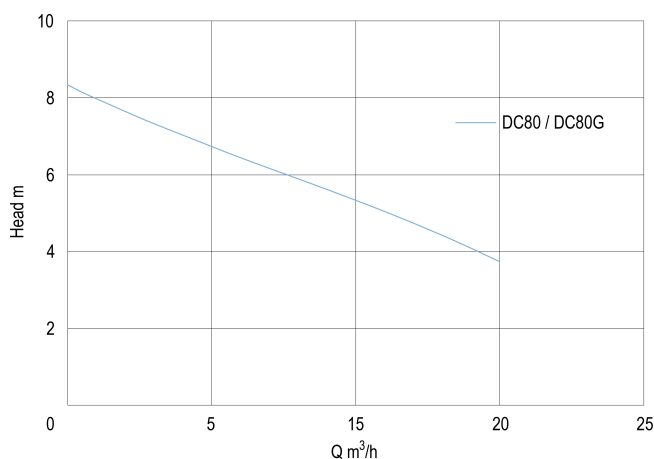

Typ DC80

Maß 1 1/2"

Schwimmer Nein

ABMESSUNGEN

H-1 410 mm

H-2 160 mm

W-1 230 mm

Generiert am: 19.05.2026

bevo Vertriebs GmbH
Industriestraße 18
32602 VLOTHO-EXTER
Deutschland
+49 (0) 5228 959 0
info@bevo.com
<http://www.bevo.com>