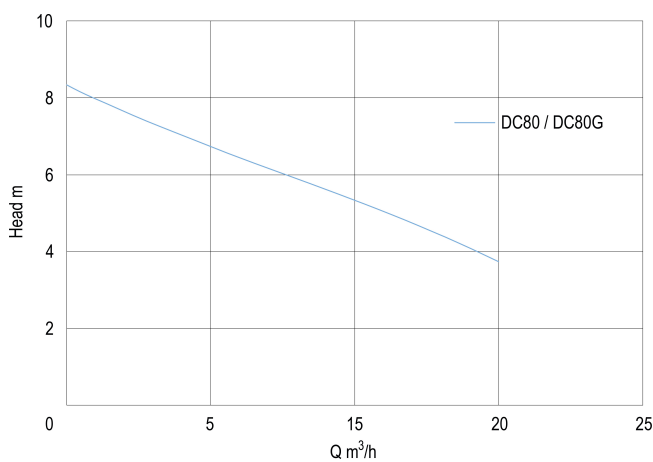

Typ DC80

Maß 1 1/2"

Schwimmer Nein

ABMESSUNGEN

H-1 410 mm

H-2 160 mm

W-1 230 mm

Generiert am: 07.05.2026

bevo Vertriebs GmbH
Industriestraße 18
32602 VLOTHO-EXTER
Deutschland
+49 (0) 5228 959 0
info@bevo.com
<http://www.bevo.com>