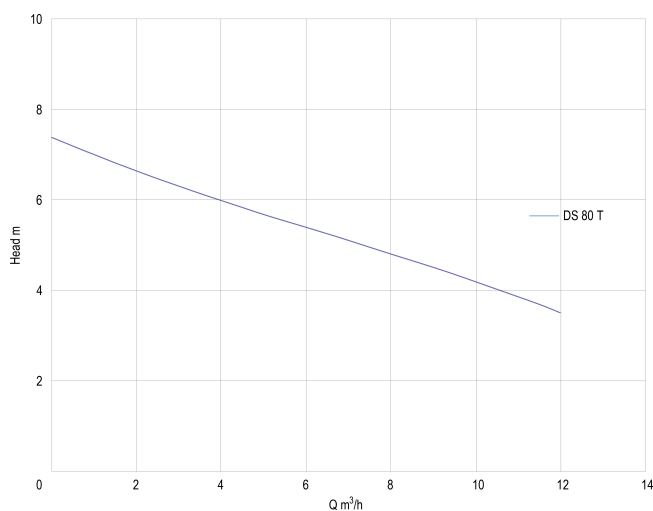

Foras Tauchpumpe Edelstahl 2" Innengewinde 2,2A 400VAC Edelstahl Typ DS 80 T set-back Vortex mit Schwimmer (7006437)

FOROS
WATER PUMPS

TECHNISCHE DATEN

Farbe Edelstahl

Werkstoff Edelstahl

Pumpengehäuse Edelstahl

Material Laufrad 1 Edelstahl

Max. Förderhöhe 7,4 M

Anschluss Innengewinde

Typ set-back Vortex

Schwimmer Ja

Spannung 400VAC

Max. Temperatur 40 °C

Minimale Mediumtemperatur
(kontinuierlich) 0 °C

Max Durchfluss 12 m³/h

Druck 2 "

Maximale
Umgebungstemperatur 40 °C

Minimale
Umgebungstemperatur 5 °C

Typ DS 80 T

Maß 2"

Leistung 1.05 kW

Ampere 2,2 A

ABMESSUNGEN

H-1 395 mm

W-1 183 mm

PRODUKTINFORMATIONEN

2-poliger Induktionsmotor mit Thermoschutz. Maximale Eintauchtiefe: 5 m. Inklusive 10 m Kabel H07 RNF.

Generiert am: 19.05.2026

bevo Vertriebs GmbH
Industriestraße 18
32602 VLOTHO-EXTER
Deutschland
+49 (0) 5228 959 0
info@bevo.com
<http://www.bevo.com>