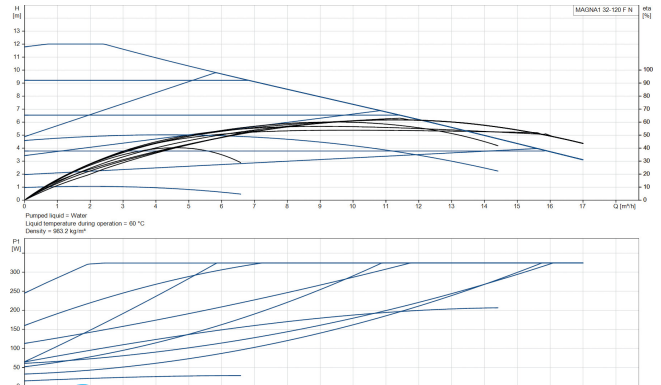

**Grundfos Umwälzpumpe mit
variabler Drehzahl Edelstahl
DN32 DIN Flansch 10bar 1.48A
230VAC Schwarz/Rot Typ
MAGNA1 32-120FN EuP ready
(7039264)**

GRUNDFOS 

TECHNISCHE DATEN

Farbe	Schwarz/Rot
Werkstoff	Edelstahl
Pumpengehäuse	Edelstahl
Material Laufrad 1	PES glasfaserverstärkt
Anschluss	DIN Flansch
Spannung	230VAC
Max. Temperatur	110 °C
Minimale Mediumtemperatur (kontinuierlich)	-15 °C
Laufräder	1
Herz	50 Hz
Maximale Umgebungstemperatur	40 °C
Arbeitsdruck	10 bar
Minimale Umgebungstemperatur	0 °C
Typ	MAGNA1 32-120FN EuP ready
Förderhöhe	12 M

Maß

DN32

Ampere

1.48 A

PRODUKTINFORMATIONEN

Die neue MAGNA1 ist die einfache Lösung für einen guten Job. Sie ist die perfekte Wahl, wenn es darum geht, ältere Umwälzpumpen zu ersetzen, und dank ihrer Konformität mit der EuP 2015-Richtlinie sind erhebliche Energieeinsparungen eine Realität. Die ideale Wahl für einfache Leistungsanforderungen in Anwendungen, bei denen eine einfache Systemsteuerung und -überwachung erforderlich ist. Überwachung durch Fehlerrelais für mehr Sicherheit. Digitaler Start/Stop-Eingang zur Fernsteuerung der Pumpe. Kontinuierlicher Betrieb und reduzierte Stillstandszeiten mit drahtloser Zwillingpumpenfunktion (verfügbar für Doppelpumpen). Hohe Energieeffizienz führt zu erheblichen Energieeinsparungen. Einfache Installation und Bedienung dank der übersichtlichen Benutzeroberfläche. Wartungsfrei durch Spaltrohrkonstruktion. MAGNA1 ist die einfache und effiziente Wahl für die meisten Anwendungen, einschließlich Heizung, Hauptpumpe, Mischkreise, Heizflächen, Kühlung, Klimatisierung, Erdwärmepumpensysteme und kleinere Kältemaschinenanwendungen.