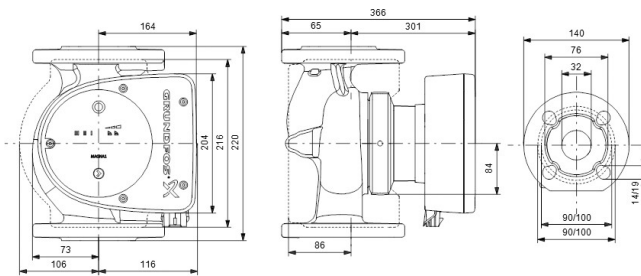

**Grundfos Umwälzpumpe mit
variabler Drehzahl Edelstahl
DN32 DIN Flansch 10bar 1.48A
230VAC Schwarz/Rot Typ
MAGNA1 32-120FN EuP ready
(7039264)**

GRUNDFOS 

TECHNISCHE DATEN

Farbe	Schwarz/Rot
Werkstoff	Edelstahl
Pumpengehäuse	Edelstahl
Material Laufrad 1	PES glasfaserverstärkt
Anschluss	DIN Flansch
Spannung	230VAC
Max. Temperatur	110 °C
Minimale Mediumtemperatur (kontinuierlich)	-15 °C
Laufräder	1
Herz	50 Hz
Maximale Umgebungstemperatur	40 °C
Arbeitsdruck	10 bar
Minimale Umgebungstemperatur	0 °C
Typ	MAGNA1 32-120FN EuP ready
Förderhöhe	12 M

Maß

DN32

Ampere

1.48 A

PRODUKTINFORMATIONEN

Die neue MAGNA1 ist die einfache Lösung für einen guten Job. Sie ist die perfekte Wahl, wenn es darum geht, ältere Umwälzpumpen zu ersetzen, und dank ihrer Konformität mit der EuP 2015-Richtlinie sind erhebliche Energieeinsparungen eine Realität. Die ideale Wahl für einfache Leistungsanforderungen in Anwendungen, bei denen eine einfache Systemsteuerung und -überwachung erforderlich ist. Überwachung durch Fehlerrelais für mehr Sicherheit. Digitaler Start/Stop-Eingang zur Fernsteuerung der Pumpe. Kontinuierlicher Betrieb und reduzierte Stillstandszeiten mit drahtloser Zwillingpumpenfunktion (verfügbar für Doppelpumpen). Hohe Energieeffizienz führt zu erheblichen Energieeinsparungen. Einfache Installation und Bedienung dank der übersichtlichen Benutzeroberfläche. Wartungsfrei durch Spaltrohrkonstruktion. MAGNA1 ist die einfache und effiziente Wahl für die meisten Anwendungen, einschließlich Heizung, Hauptpumpe, Mischkreise, Heizflächen, Kühlung, Klimatisierung, Erdwärmepumpensysteme und kleinere Kältemaschinenanwendungen.