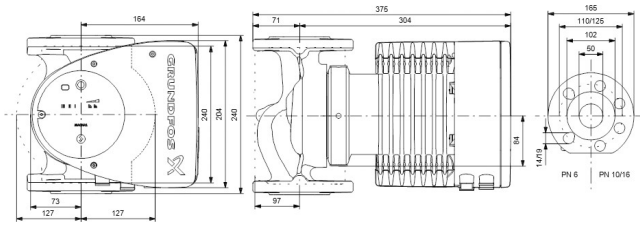

**Grundfos Umwälzpumpe mit
variabler Drehzahl Edelstahl
DN50 DIN Flansch 10bar 1.15A
230VAC Schwarz/Rot Typ
MAGNA1 50-80FN EuP ready
(7039272)**

GRUNDFOS 

TECHNISCHE DATEN

Farbe	Schwarz/Rot
Werkstoff	Edelstahl
Pumpengehäuse	Edelstahl
Material Laufrad 1	PES glasfaserverstärkt
Anschluss	DIN Flansch
Spannung	230VAC
Max. Temperatur	110 °C
Minimale Mediumtemperatur (kontinuierlich)	-15 °C
Laufräder	1
Herz	50 Hz
Maximale Umgebungstemperatur	40 °C
Arbeitsdruck	10 bar
Minimale Umgebungstemperatur	0 °C
Typ	MAGNA1 50-80FN EuP ready
Förderhöhe	6 M

Maß

DN50

Ampere

1.15 A

PRODUKTINFORMATIONEN

Die neue MAGNA1 ist die einfache Lösung für einen guten Job. Sie ist die perfekte Wahl, wenn es darum geht, ältere Umwälzpumpen zu ersetzen, und dank ihrer Konformität mit der EuP 2015-Richtlinie sind erhebliche Energieeinsparungen eine Realität. Die ideale Wahl für einfache Leistungsanforderungen in Anwendungen, bei denen eine einfache Systemsteuerung und -überwachung erforderlich ist. Überwachung durch Fehlerrelais für mehr Sicherheit. Digitaler Start/Stop-Eingang zur Fernsteuerung der Pumpe. Kontinuierlicher Betrieb und reduzierte Stillstandszeiten mit drahtloser Zwillingpumpenfunktion (verfügbar für Doppelpumpen). Hohe Energieeffizienz führt zu erheblichen Energieeinsparungen. Einfache Installation und Bedienung dank der übersichtlichen Benutzeroberfläche. Wartungsfrei durch Spaltrohrkonstruktion. MAGNA1 ist die einfache und effiziente Wahl für die meisten Anwendungen, einschließlich Heizung, Hauptpumpe, Mischkreise, Heizflächen, Kühlung, Klimatisierung, Erdwärmepumpensysteme und kleinere Kältemaschinenanwendungen.