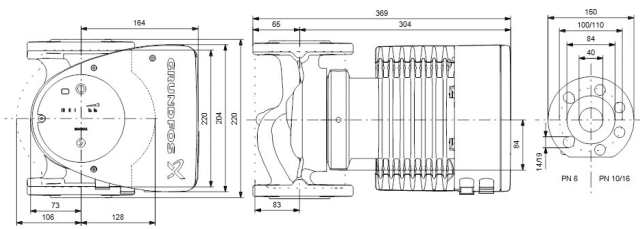

**Grundfos Umwälzpumpe mit
variabler Drehzahl Gusseisen
DN40 DIN Flansch 10bar 1.18A
230VAC Schwarz/Rot Typ
MAGNA1 40-80F EuP ready
(7039225)**

GRUNDFOS 

TECHNISCHE DATEN

Farbe	Schwarz/Rot
Werkstoff	Gusseisen
Pumpengehäuse	Gusseisen
Material Laufrad 1	PES glasfaserverstärkt
Anschluss	DIN Flansch
Spannung	230VAC
Max. Temperatur	110 °C
Minimale Mediumtemperatur (kontinuierlich)	-15 °C
Laufräder	1
Herz	50 Hz
Maximale Umgebungstemperatur	40 °C
Arbeitsdruck	10 bar
Minimale Umgebungstemperatur	0 °C
Typ	MAGNA1 40-80F EuP ready
Förderhöhe	8 M

Maß

DN40

Ampere

1.18 A

PRODUKTINFORMATIONEN

Die neue MAGNA1 ist die einfache Lösung für einen guten Job. Sie ist die perfekte Wahl, wenn es darum geht, ältere Umwälzpumpen zu ersetzen, und dank ihrer Konformität mit der EuP 2015-Richtlinie sind erhebliche Energieeinsparungen eine Realität. Die ideale Wahl für einfache Leistungsanforderungen in Anwendungen, bei denen eine einfache Systemsteuerung und -überwachung erforderlich ist. Überwachung durch Fehlerrelais für mehr Sicherheit. Digitaler Start/Stop-Eingang zur Fernsteuerung der Pumpe. Kontinuierlicher Betrieb und reduzierte Stillstandszeiten mit drahtloser Zwillingpumpenfunktion (verfügbar für Doppelpumpen). Hohe Energieeffizienz führt zu erheblichen Energieeinsparungen. Einfache Installation und Bedienung dank der übersichtlichen Benutzeroberfläche. Wartungsfrei durch Spaltrohrkonstruktion. MAGNA1 ist die einfache und effiziente Wahl für die meisten Anwendungen, einschließlich Heizung, Hauptpumpe, Mischkreise, Heizflächen, Kühlung, Klimatisierung, Erdwärmepumpensysteme und kleinere Kältemaschinenanwendungen.