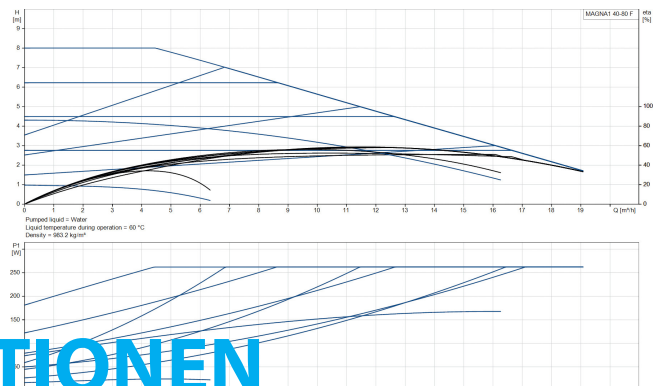

**Grundfos Umwälzpumpe mit
variabler Drehzahl Gusseisen
DN40 DIN Flansch 10bar 1.18A
230VAC Schwarz/Rot Typ
MAGNA1 40-80F EuP ready
(7039225)**

GRUNDFOS 

TECHNISCHE DATEN

Farbe	Schwarz/Rot
Werkstoff	Gusseisen
Pumpengehäuse	Gusseisen
Material Laufrad 1	PES glasfaserverstärkt
Anschluss	DIN Flansch
Spannung	230VAC
Max. Temperatur	110 °C
Minimale Mediumtemperatur (kontinuierlich)	-15 °C
Laufräder	1
Herz	50 Hz
Maximale Umgebungstemperatur	40 °C
Arbeitsdruck	10 bar
Minimale Umgebungstemperatur	0 °C
Typ	MAGNA1 40-80F EuP ready
Förderhöhe	8 M

Maß

DN40

Ampere

1.18 A

PRODUKTINFORMATIONEN

Die neue MAGNA1 ist die einfache Lösung für einen guten Job. Sie ist die perfekte Wahl, wenn es darum geht, ältere Umwälzpumpen zu ersetzen, und dank ihrer Konformität mit der EuP 2015-Richtlinie sind erhebliche Energieeinsparungen eine Realität. Die ideale Wahl für einfache Leistungsanforderungen in Anwendungen, bei denen eine einfache Systemsteuerung und -überwachung erforderlich ist. Überwachung durch Fehlerrelais für mehr Sicherheit. Digitaler Start/Stop-Eingang zur Fernsteuerung der Pumpe. Kontinuierlicher Betrieb und reduzierte Stillstandszeiten mit drahtloser Zwillingpumpenfunktion (verfügbar für Doppelpumpen). Hohe Energieeffizienz führt zu erheblichen Energieeinsparungen. Einfache Installation und Bedienung dank der übersichtlichen Benutzeroberfläche. Wartungsfrei durch Spaltrohrkonstruktion. MAGNA1 ist die einfache und effiziente Wahl für die meisten Anwendungen, einschließlich Heizung, Hauptpumpe, Mischkreise, Heizflächen, Kühlung, Klimatisierung, Erdwärmepumpensysteme und kleinere Kältemaschinenanwendungen.