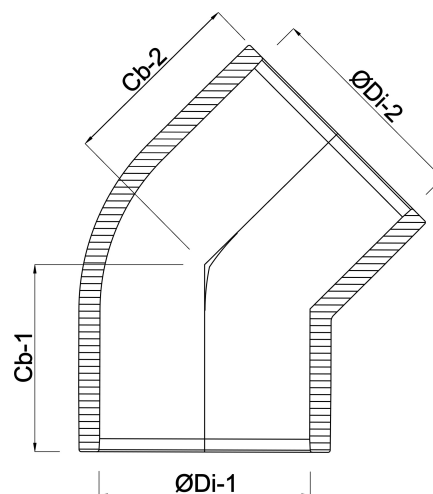

Profec Winkel 45° PVC-U 110 mm Klebemuffe 16bar Grau (0110128)

TECHNISCHE DATEN

Farbe Grau

Werkstoff PVC-U

Anschluss Klebemuffe

Maß 110 mm

Arbeitsdruck 16 bar

ABMESSUNGEN

Cb-1 61 mm

Cb-2 61 mm

ØDi-1 110 mm

ØDi-2 110 mm

Generiert am: 20.02.2026

bevo Vertriebs GmbH
Industriestraße 18
32602 VLOTHO-EXTER
Deutschland
+49 (0) 5228 959 0

info@bevo.com
<http://www.bevo.com>