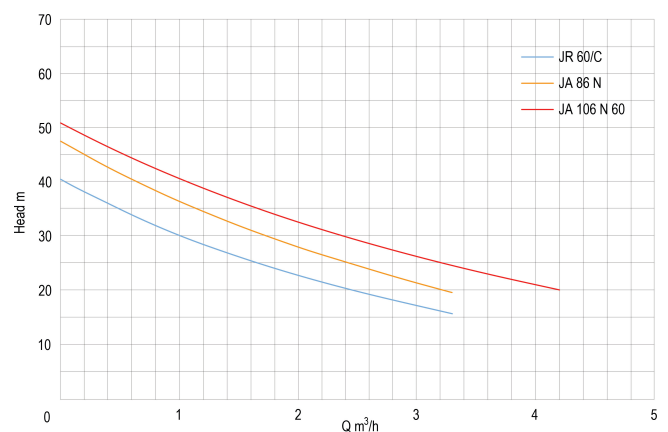

**Foras Hauswasserstation
Gusseisen 1" Innengewinde
6bar 3,6A 230VAC Blau 24ltr
Typ JA 86 N (7034784)**

FOROS
WATER PUMPS

TECHNISCHE DATEN

Farbe	Blau
Werkstoff	Gusseisen
Pumpengehäuse	Gusseisen
Material Laufrad 1	Noryl
Kessel	24ltr Ltr
Anschluss	Innengewinde
Spannung	230VAC
Max. Temperatur	50 °C
Minimale Mediumtemperatur (kontinuierlich)	0 °C
Laufräder	1
Höhe	525 mm
Druck	1 "
Maximale Umgebungstemperatur	40 °C
Typ	JA 86 N
Max. Förderhöhe	47,5 M
Maß	1"

Leistung 0.59 kW

Ampere 3,6 A

Max Durchfluss 3.3 m³/h

Arbeitsdruck 6 bar

ABMESSUNGEN

Breite 260 mm

H-1 420 mm

H-2 525 mm

L 560 mm

Länge 560 mm

W-1 260 mm

PRODUKTINFORMATIONEN

Komplett mit horizontalem 24-Liter Tank, Manometer und Druckschalter. Bereit zur Installation durch einen qualifizierten Elektriker. Pumpe ist ausgestattet mit Kabel und DIN-Stecker. UK/DIN-Stecker bei UK-Lieferungen inbegriffen