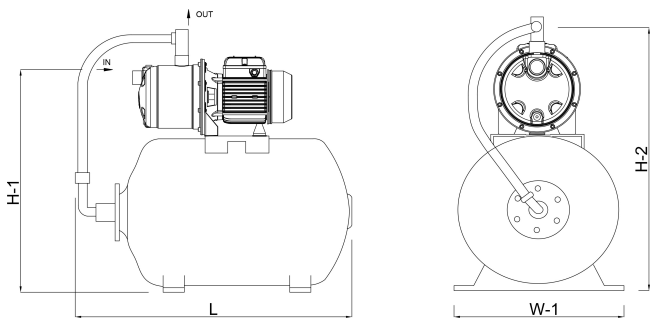

**Foras Hauswasserstation
Gusseisen 1" Innengewinde
6bar 3,6A 230VAC Blau 24ltr
Typ JA 86 N (7034784)**

FOROS
WATER PUMPS

TECHNISCHE DATEN

Farbe	Blau
Werkstoff	Gusseisen
Pumpengehäuse	Gusseisen
Material Laufrad 1	Noryl
Kessel	24ltr Ltr
Anschluss	Innengewinde
Spannung	230VAC
Max. Temperatur	50 °C
Minimale Mediumtemperatur (kontinuierlich)	0 °C
Laufräder	1
Höhe	525 mm
Druck	1 "
Maximale Umgebungstemperatur	40 °C
Typ	JA 86 N
Max. Förderhöhe	47,5 M
Maß	1"

Leistung 0.59 kW

Ampere 3,6 A

Max Durchfluss 3.3 m³/h

Arbeitsdruck 6 bar

ABMESSUNGEN

Breite 260 mm

H-1 420 mm

H-2 525 mm

L 560 mm

Länge 560 mm

W-1 260 mm

PRODUKTINFORMATIONEN

Komplett mit horizontalem 24-Liter Tank, Manometer und Druckschalter. Bereit zur Installation durch einen qualifizierten Elektriker. Pumpe ist ausgestattet mit Kabel und DIN-Stecker. UK/DIN-Stecker bei UK-Lieferungen inbegriffen