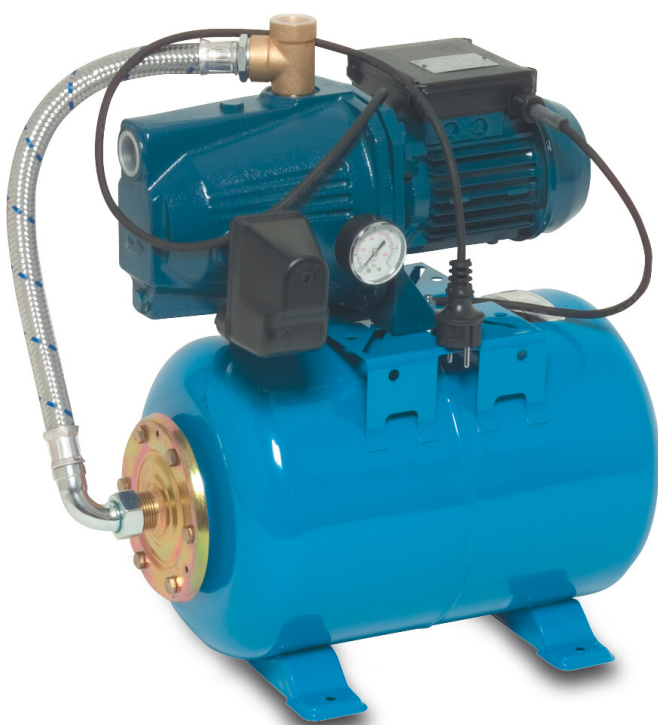

**Foras Hauswasserstation
Gusseisen 1" Innengewinde
6bar 3,6A 230VAC Blau 24ltr
Typ JA 86 N (7034784)**

FOROS
WATER PUMPS

TECHNISCHE DATEN

Farbe	Blau
Werkstoff	Gusseisen
Pumpengehäuse	Gusseisen
Material Laufrad 1	Noryl
Kessel	24ltr Ltr
Anschluss	Innengewinde
Spannung	230VAC
Max. Temperatur	50 °C
Minimale Mediumtemperatur (kontinuierlich)	0 °C
Laufräder	1
Höhe	525 mm
Druck	1 "
Maximale Umgebungstemperatur	40 °C
Typ	JA 86 N
Max. Förderhöhe	47,5 M
Maß	1"

Leistung 0.59 kW

Ampere 3,6 A

Max Durchfluss 3.3 m³/h

Arbeitsdruck 6 bar

ABMESSUNGEN

Breite 260 mm

H-1 420 mm

H-2 525 mm

L 560 mm

Länge 560 mm

W-1 260 mm

PRODUKTINFORMATIONEN

Komplett mit horizontalem 24-Liter Tank, Manometer und Druckschalter. Bereit zur Installation durch einen qualifizierten Elektriker. Pumpe ist ausgestattet mit Kabel und DIN-Stecker. UK/DIN-Stecker bei UK-Lieferungen inbegriffen