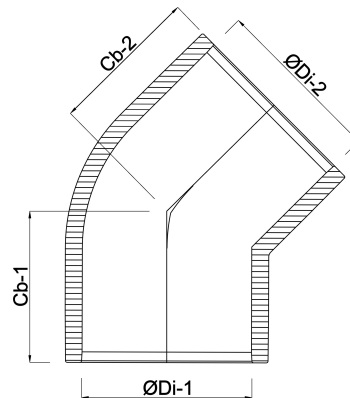

VDL Winkel 45° PVC-U 10 mm
Klebemuffe 16bar Grau
(7018132)

V-L Van de Lande

TECHNISCHE DATEN

Farbe Grau

Werkstoff PVC-U

Maß 10 mm

Anschluss Klebemuffe

Arbeitsdruck 16 bar

ABMESSUNGEN

Cb-1 15 mm

Cb-2 15 mm

ØDi-1 10 mm

ØDi-2 10 mm

β 45 °

Generiert am: 24.02.2026

bevo Vertriebs GmbH
Industriestraße 18
32602 VLOTHO-EXTER