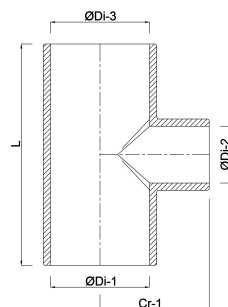

Profec Reduzier T-Stück 90°
PVC-U 25 mm x 20 mm x 25 mm
Klebemuffe 16bar Grau
(0110288)

TECHNISCHE DATEN

Farbe Grau

Werkstoff PVC-U

Anschluss Klebemuffe

Maß 25 mm x 20 mm x 25 mm

Arbeitsdruck 16 bar

ABMESSUNGEN

Cr-1 30 mm

L 66 mm

ØDi-1 25 mm

ØDi-2 20 mm

ØDi-3 25 mm

β 90°

Generiert am: 20.02.2026

bevo Vertriebs GmbH
Industriestraße 18
32602 VLOTHO-EXTER
Deutschland
+49 (0) 5228 959 0
info@bevo.com
<http://www.bevo.com>