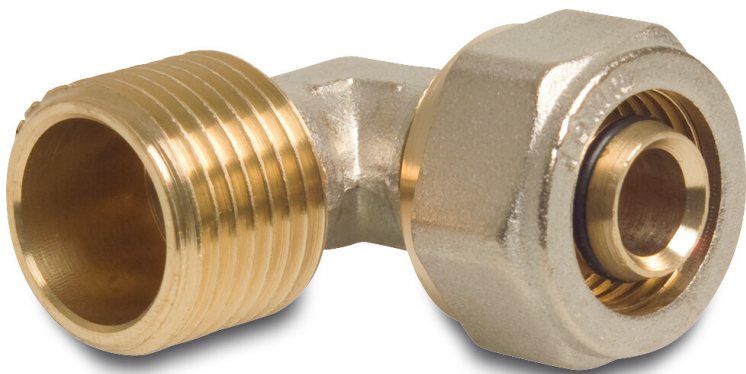

**Profec Winkel 90° Messing
Vernickelt 20 mm x 3/4" Klemm
x Außengewinde Typ Alu-PE-X
(0702068)**

TECHNISCHE DATEN

Typ	Alu-PE-X
Werkstoff	Messing
Oberflächenbehandlung	Vernickelt
Anschluss	Klemm x Außengewinde
Max. Temp.	120 °C
Maß	20 mm x 3/4"

ABMESSUNGEN

Cb-1	28 mm
Cb-2	28 mm
F-1	12 mm
F-2	8 mm
K-1	30 mm
ØDi-1	3/4 "
ØDi-2	20 mm

PRODUKTINFORMATIONEN

Geeignet für mehrschichtige Rohre

Generiert am: 21.02.2026

bevo Vertriebs GmbH
Industriestraße 18
32602 VLOTHO-EXTER
Deutschland
+49 (0) 5228 959 0
info@bevo.com
<http://www.bevo.com>