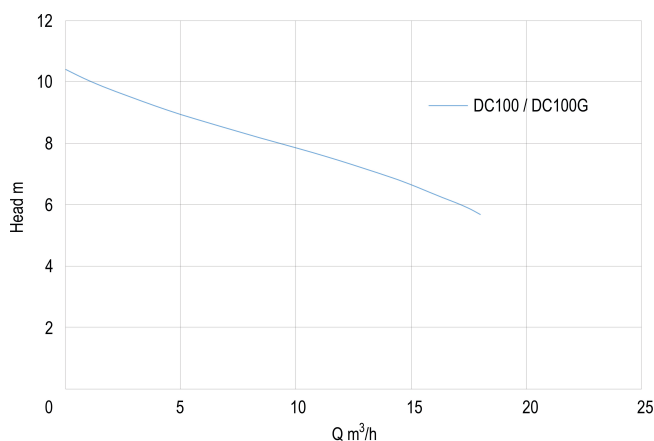

# TECHNISCHE DATEN

Farbe Edelstahl

Werkstoff Gusseisen

Leistung 1 PS

Pumpengehäuse Gusseisen

Material Laufrad 1 Edelstahl

Max. Förderhöhe 10,4 M

Spannung 230VAC

Typ DC100G

Maß 1 1/2"

Schwimmer Ja

## ABMESSUNGEN

H-1 410 mm

H-2 160 mm

W-1 230 mm

**Generiert am: 19.05.2026**

bevo Vertriebs GmbH  
Industriestraße 18  
32602 VLOTHO-EXTER  
Deutschland  
+49 (0) 5228 959 0  
[info@bevo.com](mailto:info@bevo.com)  
<http://www.bevo.com>