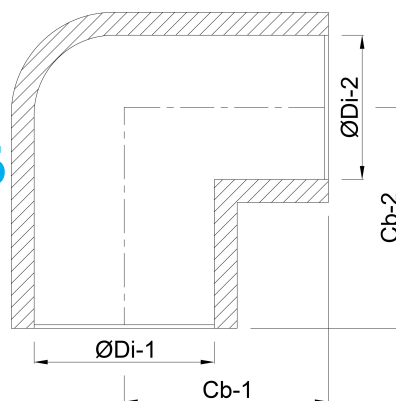

# TEKNISKE SPECIFIKATIONER

Farve grå

Materiale PVC-U

Tilslutning limmuffe

Størrelse 160 mm

Tryk 16 bar

## DIMENSIONER

Cb-1 167 mm

Cb-2 167 mm

ØDi-1 160 mm

ØDi-2 160 mm

$\beta$  90 °

**Genereret den: 20-02-2026**

Bevo Nordic A/S  
Pakhusgården 54  
5000 Odense C