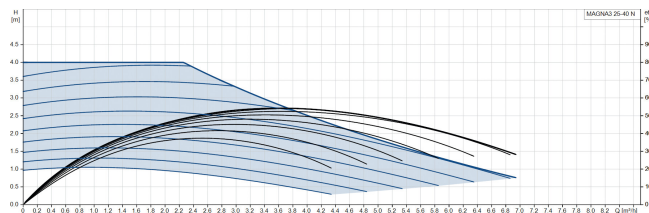

Størrelse

1.5"

Ampere

0.46 A

Genereret den: 09-05-2026

Bevo Nordic A/S
Pakhusgården 54
5000 Odense C
Danmark
+45 66 19 25 45
info@bevo.dk
<http://www.bevo.com>