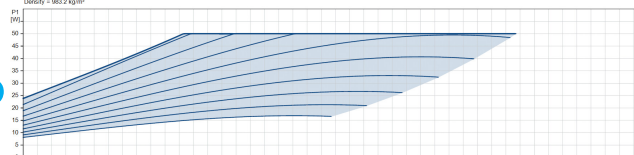

Størrelse

1.5"

Ampere

0.46 A

Genereret den: 09-05-2026

Bevo Nordic A/S
Pakhusgården 54
5000 Odense C
Danmark
+45 66 19 25 45
info@bevo.dk
<http://www.bevo.com>