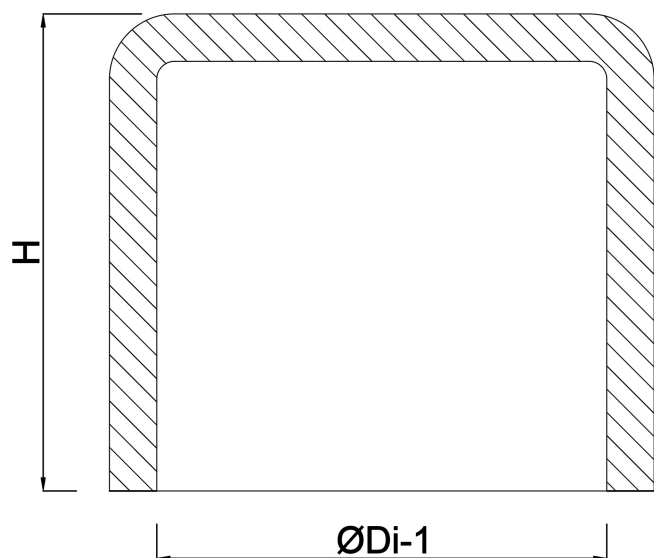

# TEKNISKE SPECIFIKATIONER

Farve grå

Materiale PVC-U

Tilslutning limmuffe

Størrelse 25 mm

Tryk 16 bar

## DIMENSIONER

H 26 mm

ØDi-1 25 mm

**Genereret den: 24-02-2026**

Bevo Nordic A/S  
Pakhusgården 54  
5000 Odense C  
Danmark  
+45 66 19 25 45  
[info@bevo.dk](mailto:info@bevo.dk)  
<http://www.bevo.com>