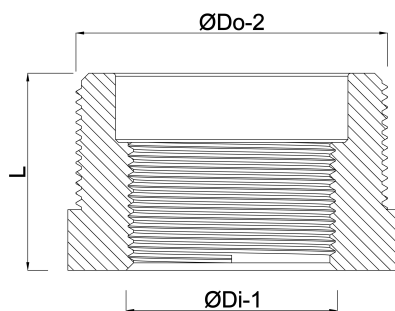

Profec Nr. 241 Nippelmuffe
rustfri stål 316 1 1/2" x 1"
udvendig gevind x indvendig
gevind 16bar (0080098)

TEKNISKE SPECIFIKATIONER

Materiale	rustfri stål 316
Tilslutning	udvendig gevind x indvendig gevind
Fitting nr.	Nr. 241
Tryk	16 bar
Maks. temp.	100 °C
Størrelse	1 1/2" x 1"

DIMENSIONER

F-1	20.5 mm
K-1	49 mm
L	27 mm
ØDi-1	1 "
ØDo-1	1 1/2 "

Genereret den: 23-02-2026

Bevo Nordic A/S
Pakhusgården 54
5000 Odense C
Danmark
+45 66 19 25 45
info@bevo.dk
<http://www.bevo.com>