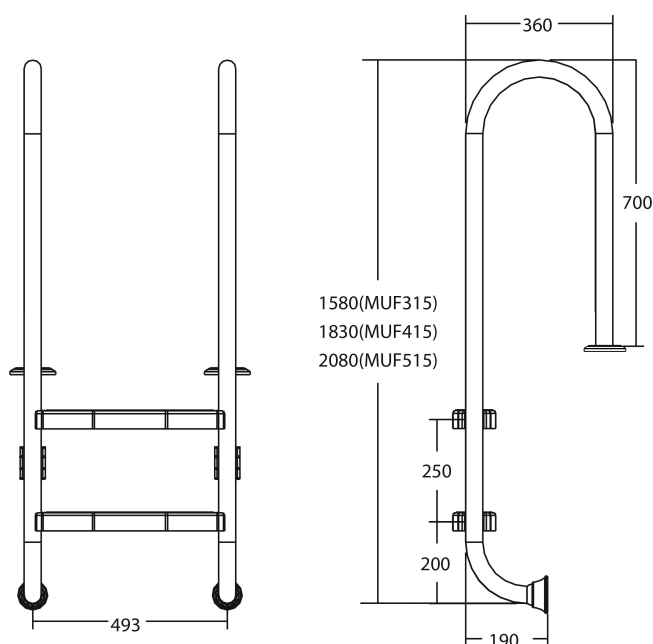

# Flotide Pooltrappe rustfri stål 316 type smal model 3-trins (7026920)

**FLOTIDE**

# TEKNISKE SPECIFIKATIONER

Type	smal model
Materiale	rustfri stål 316
Antal trin	3

## PRODUKTINFORMATION

Flotide poolstige (lille model) er fastgjort 170 mm bag poolkanten. Alle stiger inkluderer en skridsikker pude.

**Genereret den: 23-02-2026**

Bevo Nordic A/S  
Pakhusgården 54

5000 Odense C  
Danmark  
+45 66 19 25 45  
[info@bevo.dk](mailto:info@bevo.dk)  
<http://www.bevo.com>