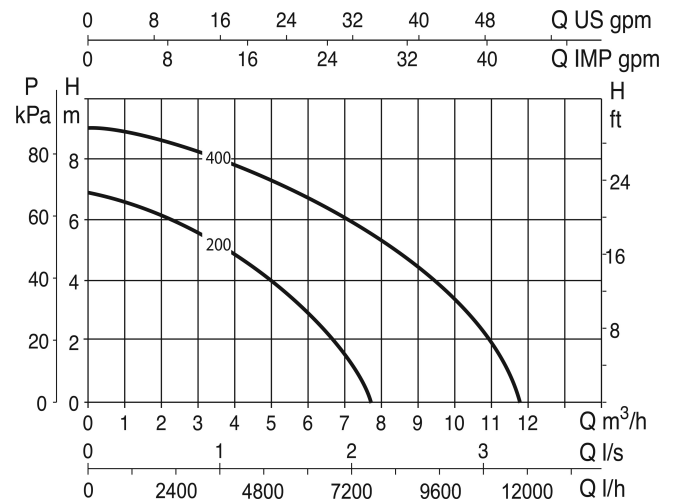

**DAB Dykpumpe forstærket
plastik 1 1/4" udvendig gevind
2,6A 230VAC grøn/sort type
Verty Nova 400M med flyde
kontakt (7038198)**

TEKNISKE SPECIFIKATIONER

Farve	grøn/sort
Materiale	forstærket plastik
Pump body	technopolymer
Materiale impeller 1	technopolymer
Tilslutning	udvendig gevind
Flyder	integreret
Volt	230VAC
Maks. temperatur	35 °C
Mindste mellemtemperatur (kontinuerlig)	0 °C
Type	Verty Nova 400M
Udgangseffekt	0,55 HK
Størrelse	1 1/4"
Effekt	0.4 kW
MWC	9
Ampere	2,6 A
Maks. flow rate	10 m ³ /h

DIMENSIONER

H-1 354 mm

L 225 mm

W-1 158 mm

Genereret den: 24-02-2026

Bevo Nordic A/S
Pakhusgården 54
5000 Odense C
Danmark
+45 66 19 25 45
info@bevo.dk
<http://www.bevo.com>