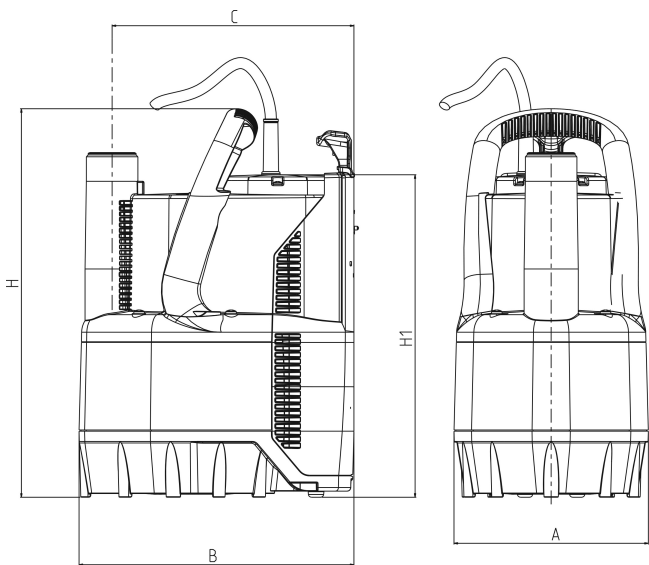

**DAB Dykpumpe forstærket
plastik 1 1/4" udvendig gevind
2,6A 230VAC grøn/sort type
Verty Nova 400M med flyde
kontakt (7038198)**

TEKNISKE SPECIFIKATIONER

Farve	grøn/sort
Materiale	forstærket plastik
Pump body	technopolymer
Materiale impeller 1	technopolymer
Tilslutning	udvendig gevind
Flyder	integreret
Volt	230VAC
Maks. temperatur	35 °C
Mindste mellemtemperatur (kontinuerlig)	0 °C
Type	Verty Nova 400M
Udgangseffekt	0,55 HK
Størrelse	1 1/4"
Effekt	0.4 kW
MWC	9
Ampere	2,6 A
Maks. flow rate	10 m ³ /h

DIMENSIONER

H-1 354 mm

L 225 mm

W-1 158 mm

Genereret den: 24-02-2026

Bevo Nordic A/S
Pakhusgården 54
5000 Odense C
Danmark
+45 66 19 25 45
info@bevo.dk
<http://www.bevo.com>