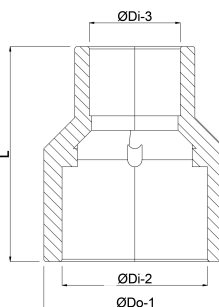

VDL Reduktionsmuffe PVC-U
63 mm x 50 mm x 32 mm
limstuds x limmuffe x limmuffe
16bar grå (7002928)

V-L Van de Lande

TEKNISKE SPECIFIKATIONER

Farve	grå
Materiale	PVC-U
Tryk	16 bar
Størrelse	63 mm x 50 mm x 32 mm
Tilslutning	limstuds x limmuffe x limmuffe

DIMENSIONER

L	70 mm
P-1	38 mm
P-2	22 mm
ØDi-2	50 mm
ØDi-3	32 mm
ØDo-1	63 mm

Genereret den: 22-02-2026

Bevo Nordic A/S
Pakhusgården 54
5000 Odense C
Danmark
+45 66 19 25 45
info@bevo.dk
<http://www.bevo.com>