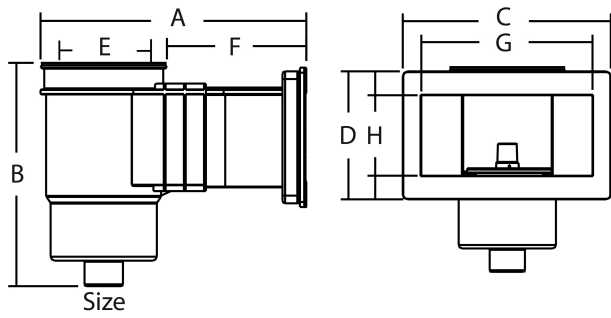

Genereret den: 09-11-2025

Bevo Nordic A/S
Pakhusgården 54
5000 Odense C
Danmark
+45 66 19 25 45
info@bevo.dk
<http://www.bevo.com>