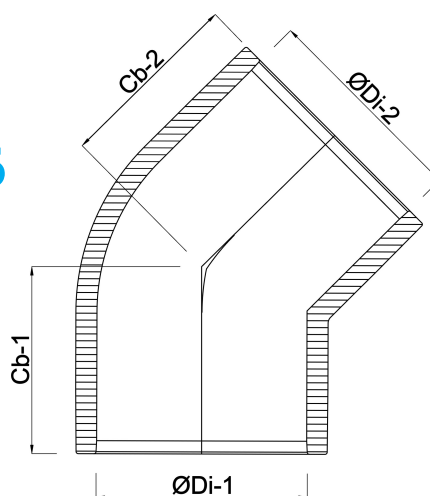

**Profec Vinkel 45° PVC-U 160
mm limmuffe 16bar grå
(7031432)**

TEKNISKE SPECIFIKATIONER

Farve grå

Materiale PVC-U

Tilslutning limmuffe

Størrelse 160 mm

Tryk 16 bar

DIMENSIONER

Cb-1 96 mm

Cb-2 96 mm

ØDi-1 160 mm

ØDi-2 160 mm

Genereret den: 20-02-2026

Bevo Nordic A/S
Pakhusgården 54
5000 Odense C
Danmark
+45 66 19 25 45

info@bevo.dk
<http://www.bevo.com>