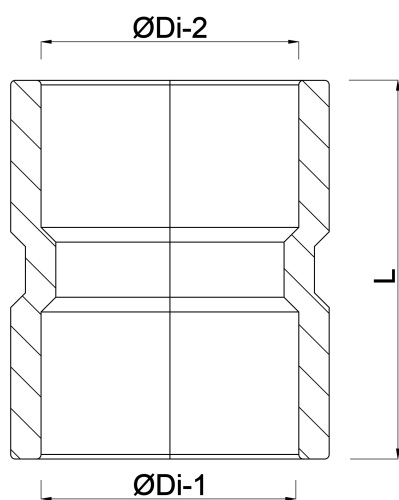

# TEKNISKE SPECIFIKATIONER

Farve grå

Materiale PVC-U

Tilslutning limmuffe

Størrelse 50 mm

Tryk 16 bar

## DIMENSIONER

Form sprøjtstøbt

L 65 mm

ØDi-1 50 mm

ØDi-2 50 mm

**Genereret den: 20-02-2026**

Bevo Nordic A/S  
Pakhusgården 54  
5000 Odense C  
Danmark  
+45 66 19 25 45  
[info@bevo.dk](mailto:info@bevo.dk)  
<http://www.bevo.com>