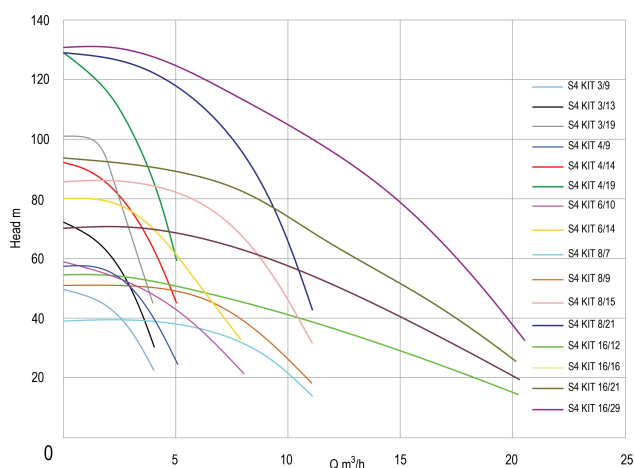

DAB Brøndpumpe rustfri stål 304 2" indvendig gevind 6,0A 400VAC med 30m kabel type S4 KIT 8/15 (7033400)

TEKNISKE SPECIFIKATIONER

Materiale rustfri stål 304

Pump body rustfri stål 304

Materiale impeller 1 technopolymer A

Udgangseffekt 3 HK

Model med 30m kabel

Maks. Løftehøjde 90 m

Størrelse 2"

Vægt 20.6 kg

Effekt 2.2 kW

Højde 1399 mm

Ampere 6,0 A

Maks. flow rate 10.8 m³/h

Pakningsdimensioner L/B/H 120 x 120 x 1499 mm

Genereret den: 12-06-2026

Bevo Nordic A/S
Pakhusgården 54
5000 Odense C
Danmark
+45 66 19 25 45
info@bevo.dk
<http://www.bevo.com>