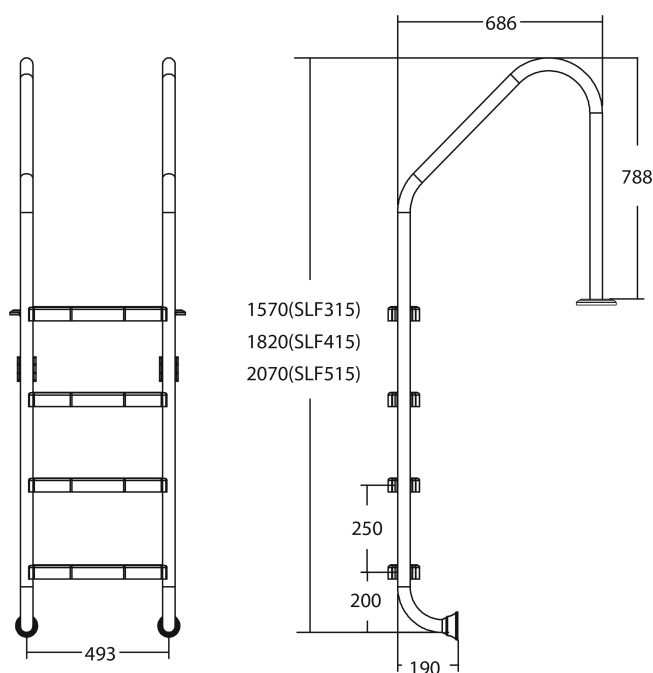

Flotide Pooltrappe rustfri stål 304 type bred model 4-trins (7026927)

FLOTIDE

TEKNISKE SPECIFIKATIONER

| | |
|------------|------------------|
| Type | bred model |
| Materiale | rustfri stål 304 |
| Antal trin | 4 |

PRODUKTINFORMATION

Flotide poolstige (bred model) er fastgjort 496 mm bag poolkanten. Alle stiger inkluderer en skridsikker pude.

Genereret den: 23-02-2026

Bevo Nordic A/S
Pakhusgården 54
5000 Odense C
Danmark
+45 66 19 25 45
info@bevo.dk
<http://www.bevo.com>