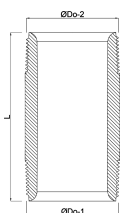

**Profec Nr. 23 Nippelrør stål  
sort 2" udvendig gevind 16bar  
150 mm (1167150)**

# TEKNISKE SPECIFIKATIONER

Materiale	stål sort
Tilslutning	udvendig gevind
DIN Standard	DIN 2982
Fitting nr.	Nr. 23
Tryk	16 bar
Størrelse	2"
Længde	150 mm

## DIMENSIONER

L	150 mm
ØDi-1	53.1 mm
ØDi-2	53.1 mm
ØDo-1	2 "
ØDo-2	2 "

**Genereret den: 23-02-2026**

Bevo Nordic A/S  
Pakhusgården 54  
5000 Odense C  
Danmark  
+45 66 19 25 45  
[info@bevo.dk](mailto:info@bevo.dk)  
<http://www.bevo.com>