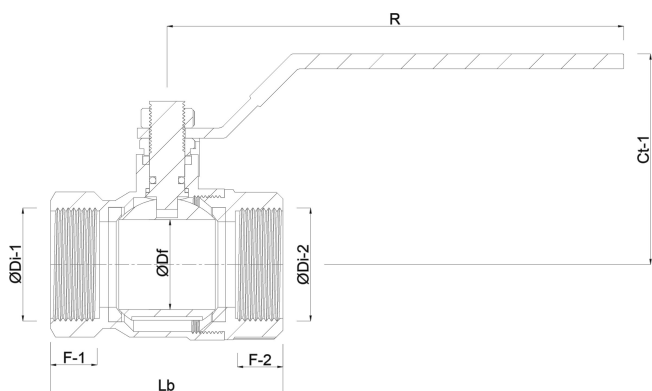

# TEKNISKE SPECIFIKATIONER

Materiale rustfri stål 316

Funktion håndtag

Håndtagsfarve blå

Håndtagsmateriale rustfri stål

Hus konstruktion 1-delt

Model let

Materialehus rustfri stål 304

Pakningsmateriale PFTE

Tilslutning indvendig gevind

Pakning

Flow reduced

Temperatur rækkevidde -10°C - 150°C

Tryk 69 bar

Størrelse 3/4"

Længde 59 mm

## DIMENSIONER

Ct-1	43 mm
F-1	14.6 mm
F-2	14.6 mm
Lb	58,5 mm
R	93 mm
ØDf	12.5 mm
ØDi-1	3/4 "
ØDi-2	3/4 "

**Genereret den: 20-02-2026**

Bevo Nordic A/S  
 Pakhusgården 54  
 5000 Odense C  
 Danmark  
 +45 66 19 25 45  
[info@bevo.dk](mailto:info@bevo.dk)  
<http://www.bevo.com>