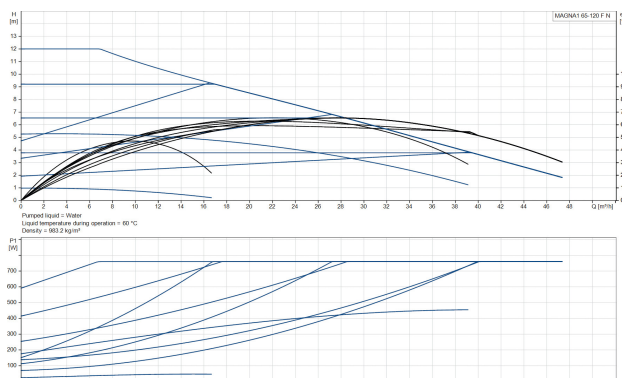

PRODUKTINFORMATION

Den nye MAGNA1 er den enkle løsning til et veludført arbejde. Den er det perfekte valg ved udskiftning af ældre cirkulationspumper, og da den overholder EuP direktivet af 2015, er der betydelige besparelser på elforbruget. Det ideelle valg til grundlæggende ydelsesbehov i applikationer, hvor der ønskes grundlæggende systemkontrol og overvågning. Overvågning via fejlrelæet sikrer ro i sindet. Digital start/stop-indgang til fjernstyring af pumpen. Kontinuerlig drift og reduceret nedetid med den trådløse tvillingpumpefunktion (tilgængelig på pumper med to hoveder) Høj energieffektivitet, der resulterer i betydelige besparelser på elektricitet. Nem opsætning og betjening via den enkle brugergrænseflade. Ingen vedligeholdelse på grund af designet med dåserotor. MAGNA1 er det enkle og effektive valg til de fleste applikationer, herunder opvarmning, hovedpumpe, blandesløjfer, varmeflader, køling, klima anlæg, jordvarmepumpesystemer og mindre chiller-applikationer.

Funktioner:

- Proportional trykregulering.
- Kontrol af konstant tryk.
- Drift med konstant kurve/konstant hastighed.
- Ingen ekstern motorbeskyttelse påkrævet.
- Isolerende skaller leveres med enkelthovedpumper til varmesystemer.
- Bredt temperaturområde på grund af termisk adskillelse af kontrolboksen og det pumpede medie.