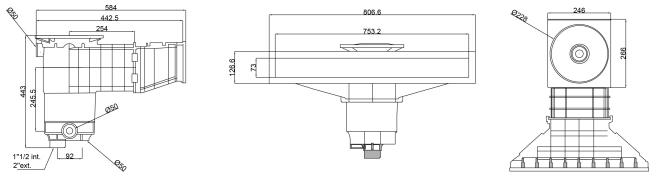

# Weltico Skimmer ABS 1 1/2" x 2" indvendig gevind grå type A800 Design (7039328)

weltico

# TEKNISKE SPECIFIKATIONER

Type	A800 Design
Materiale	ABS/rustfri stål
Egnet til	concrete/liner
Tilslutning	indvendig gevind
Farve	grå
Størrelse	1 1/2" x 2"

## DIMENSIONER

A	584 mm
B	443 mm
C	806.6 mm
D	26.6 mm
E	266 mm
F	318 mm
G	753.2 mm
H	73 mm

# PRODUKTINFORMATION

Ca. 7 m<sup>3</sup>/t (ved en flow rate på 1,5 m/s), hvis den er tilsluttet 1 1/2" udløb med et Ø50 rør  
Ca. 10 m<sup>3</sup>/t (med en flow rate på 1,5 m/s), hvis den er tilsluttet 2" udløb med et Ø63 rør