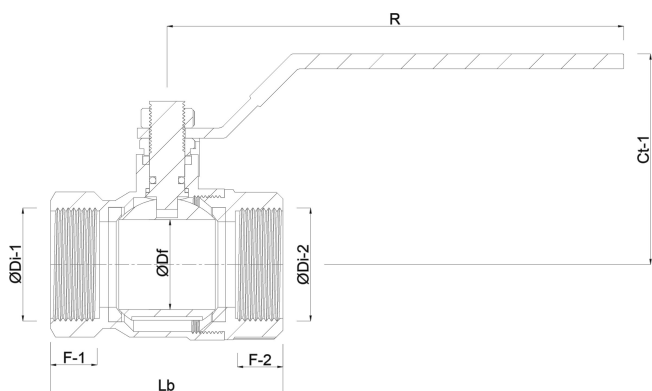

# TEKNISKE SPECIFIKATIONER

Materiale rustfri stål 316

Funktion håndtag

Håndtagsfarve blå

Håndtagsmateriale rustfri stål

Hus konstruktion 1-delt

Model let

Materialehus rustfri stål 304

Pakningsmateriale PTFE

Tilslutning indvendig gevind

Pakning

Flow reduced

Temperatur rækkevidde -10°C - 150°C

Tryk 69 bar

Størrelse 1 1/2"

Længde 83 mm

## DIMENSIONER

Ct-1	70 mm
F-1	16.8 mm
F-2	16.8 mm
Lb	81 mm
R	140 mm
ØDf	25 mm
ØDi-1	1 1/2 "
ØDi-2	1 1/2 "

**Genereret den: 20-02-2026**

Bevo Nordic A/S  
 Pakhusgården 54  
 5000 Odense C  
 Danmark  
 +45 66 19 25 45  
[info@bevo.dk](mailto:info@bevo.dk)  
<http://www.bevo.com>