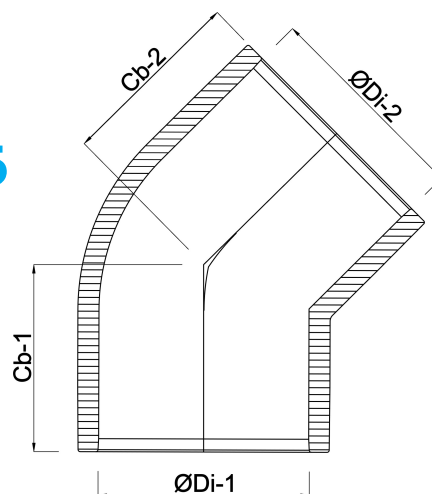

# TEKNISKE SPECIFIKATIONER

Farve grå

Materiale PVC-U

Tilslutning limmuffe

Størrelse 12 mm

Tryk 16 bar

## DIMENSIONER

Cb-1 30 mm

Cb-2 30 mm

ØDi-1 12 mm

ØDi-2 12 mm

**Genereret den: 20-02-2026**

Bevo Nordic A/S  
Pakhusgården 54  
5000 Odense C  
Danmark  
+45 66 19 25 45

[info@bevo.dk](mailto:info@bevo.dk)  
<http://www.bevo.com>