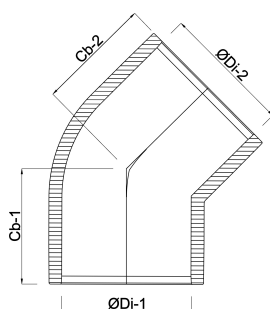

DIMENSIONER

Cb-1 53 mm

Cb-2 53 mm

ØDi-1 63 mm

ØDi-2 63 mm

β 45 °

Genereret den: 20-02-2026

Bevo Nordic A/S
Pakhusgården 54
5000 Odense C
Danmark
+45 66 19 25 45
info@bevo.dk
<http://www.bevo.com>