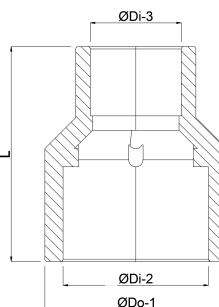

VDL Reduktionsmuffe PVC-U
50 mm x 40 mm x 20 mm
limstuds x limmuffe x limmuffe
16bar grå (7002924)

V-L Van de Lande

TEKNISKE SPECIFIKATIONER

| | |
|-------------|--------------------------------|
| Farve | grå |
| Materiale | PVC-U |
| Tryk | 16 bar |
| Størrelse | 50 mm x 40 mm x 20 mm |
| Tilslutning | limstuds x limmuffe x limmuffe |

DIMENSIONER

| | |
|-------|-------|
| L | 59 mm |
| P-1 | 31 mm |
| P-2 | 16 mm |
| ØDi-2 | 40 mm |
| ØDi-3 | 20 mm |
| ØDo-1 | 50 mm |

Genereret den: 22-02-2026

Bevo Nordic A/S
Pakhusgården 54
5000 Odense C
Danmark
+45 66 19 25 45
info@bevo.dk
<http://www.bevo.com>