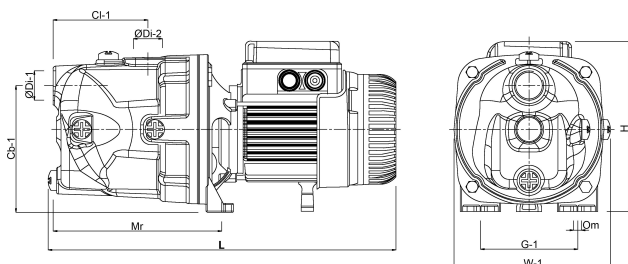

PORhq	3.6
-------	-----

DIMENSIONER

Cb-1	150 mm
------	--------

Cl-1	83 mm
------	-------

G-1	160 mm
-----	--------

H	270 mm
---	--------

H	240 mm
---	--------

L	390 mm
---	--------

L	355 mm
---	--------

Mr	170 mm
----	--------

O	9.5 mm
---	--------

W	190 mm
---	--------

W-1	200 mm
-----	--------

ØDi-1

1 "

ØDi-2

1 "

PRODUKTINFORMATION

Leveres med 1,5 m kabel og DIN stik

Genereret den: 12-06-2026

Bevo Nordic A/S
Pakhusgården 54
5000 Odense C
Danmark
+45 66 19 25 45
info@bevo.dk
<http://www.bevo.com>