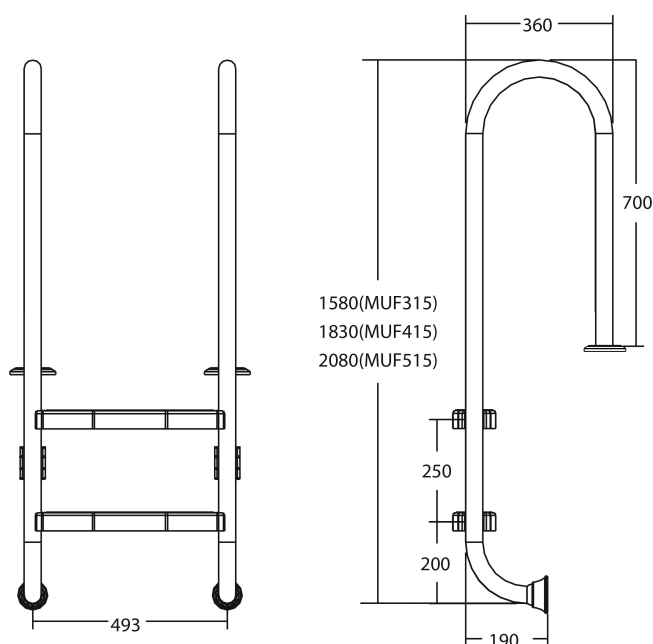

Flotide Pooltrappe rustfri stål 304 type smal model 4-trins (7026915)

FLOTIDE

TEKNISKE SPECIFIKATIONER

Type	smal model
Materiale	rustfri stål 304
Antal trin	4

PRODUKTINFORMATION

Flotide poolstige (lille model) er fastgjort 170 mm bag poolkanten. Alle stiger inkluderer en skridsikker pude.