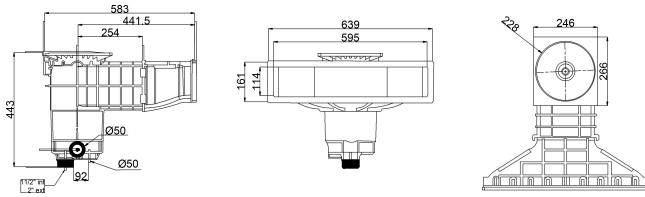

# Weltico Skimmer ABS 1 1/2" x 2" indvendig gevind hvid type A600 Design (7039322)

weltico

# TEKNISKE SPECIFIKATIONER

Type	A600 Design
Materiale	ABS/rustfri stål
Egnet til	concrete/liner
Tilslutning	indvendig gevind
Farve	hvid
Størrelse	1 1/2" x 2"

## DIMENSIONER

A	583 mm
B	443 mm
C	639 mm
D	161 mm
E	266 mm
F	317 mm
G	595 mm
H	114 mm

# PRODUKTINFORMATION

Ca. 7 m<sup>3</sup>/t (ved en flow rate på 1,5 m/s), hvis den er tilsluttet 1 1/2" udløb med et Ø50 rør  
Ca. 10 m<sup>3</sup>/t (med en flow rate på 1,5 m/s), hvis den er tilsluttet 2" udløb med et Ø63 rør