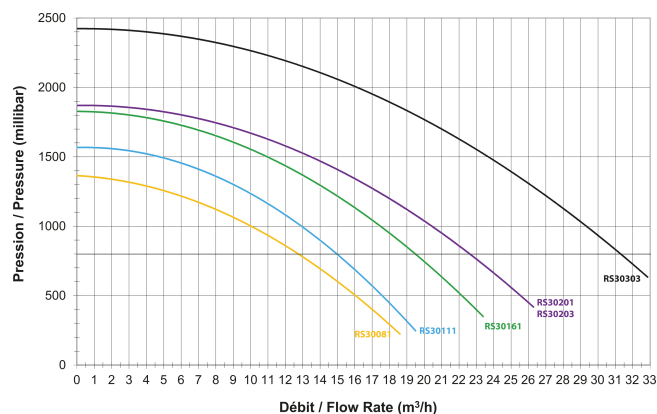

# TEKNISKE SPECIFIKATIONER

Farve sort

Pump body PP GF

Materiale impeller 1 noryl

Pakningsmateriale rustfri stål 304

Tilslutning limmuffe

Maks. temperatur 35 °C

Bredde 234 mm

Højde 305 mm

Frekvens 50 Hz

IP værdi IP55

Type RS II 30161

Kapacitet 18,75 m<sup>3</sup>/t

Udgangseffekt 1,5 HK

Størrelse 63 mm

Længde 594 mm

Volt 230VAC

Vægt 15 kg

Effekt 1.1 kW

Ampere 5,3 A

BEP Capacity 16.25

BEP Head 11.4