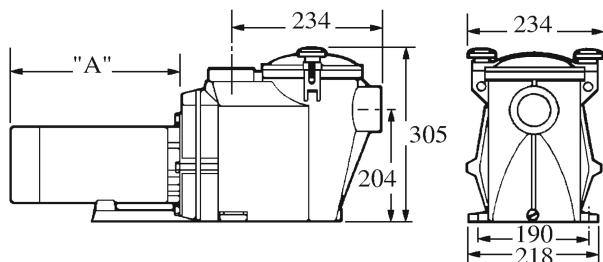

# TEKNISKE SPECIFIKATIONER

Farve sort

Pump body PP GF

Materiale impeller 1 noryl

Pakningsmateriale rustfri stål 304

Tilslutning limmuffe

Maks. temperatur 35 °C

Bredde 234 mm

Højde 305 mm

Frekvens 50 Hz

IP værdi IP55

Type RS II 30161

Kapacitet 18,75 m<sup>3</sup>/t

Udgangseffekt 1,5 HK

Størrelse 63 mm

Længde 594 mm

Volt 230VAC

Vægt 15 kg

Effekt 1.1 kW

Ampere 5,3 A

BEP Capacity 16.25

BEP Head 11.4

Funktioner:

- Union tilslutning: limmuffe 63 mm
- Saltvandsbestandig op til 0,4% (4gr/l)
- Eksklusivt fra Bosta/Bevo
- 180 grader roterbar boks for nem adgang
- Velegnet til pools op til 100m<sup>3</sup>