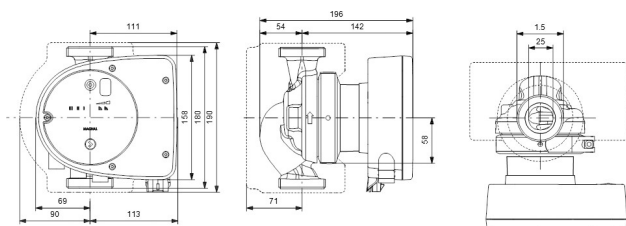

PRODUKTINFORMATION

Den nye MAGNA1 er den enkle løsning til et veludført arbejde. Den er det perfekte valg ved udskiftning af ældre cirkulationspumper, og da den overholder EuP direktivet af 2015, er der betydelige besparelser på elforbruget. Det ideelle valg til grundlæggende ydelsesbehov i applikationer, hvor der ønskes grundlæggende systemkontrol og overvågning. Overvågning via fejlrelæet sikrer ro i sindet. Digital start/stop-indgang til fjernstyring af pumpen. Kontinuerlig drift og reduceret nedetid med den trådløse tvillingpumpefunktion (tilgængelig på pumper med to hoveder) Høj energieffektivitet, der resulterer i betydelige besparelser på elektricitet. Nem opsætning og betjening via den enkle brugergrænseflade. Ingen vedligeholdelse på grund af designet med dåserotor. MAGNA1 er det enkle og effektive valg til de fleste applikationer, herunder opvarmning, hovedpumpe, blandesløjfer, varmeklader, køling, klima anlæg, jordvarmepumpesystemer og mindre chiller-applikationer.

Funktioner:

- Proportional trykregulering.
- Kontrol af konstant tryk.
- Drift med konstant kurve/konstant hastighed.
- Ingen ekstern motorbeskyttelse påkrævet.
- Isolerende skaller leveres med enkelthovedpumper til varmesystemer.
- Bredt temperaturområde på grund af termisk adskillelse af kontrolboksen og det pumpede medie.

Genereret den: 12-06-2026

Bevo Nordic A/S
Pakhusgården 54