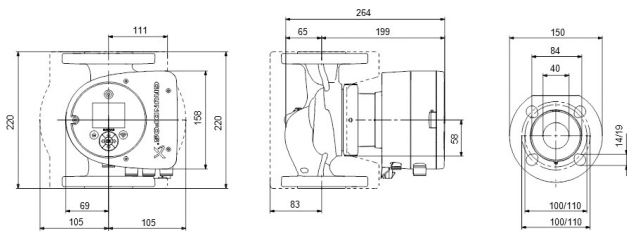

Maks. Løftehøjde 6 m

Størrelse

DN40

Ampere

0.8 A

**Genereret den: 12-06-2026**

Bevo Nordic A/S  
Pakhusgården 54  
5000 Odense C  
Danmark  
+45 66 19 25 45  
[info@bevo.dk](mailto:info@bevo.dk)  
<http://www.bevo.com>