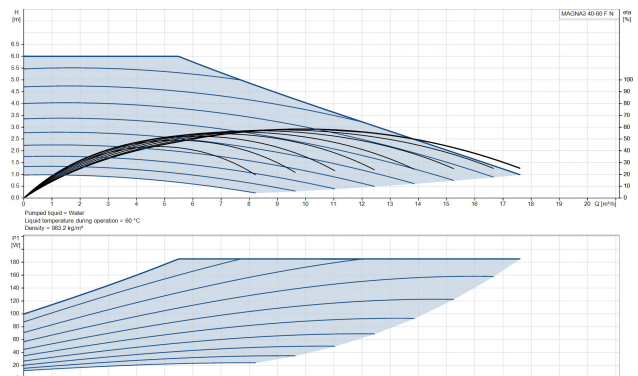

Størrelse

DN40

Ampere

0.8 A

Genereret den: 12-06-2026

Bevo Nordic A/S
Pakhusgården 54
5000 Odense C
Danmark
+45 66 19 25 45
info@bevo.dk
<http://www.bevo.com>