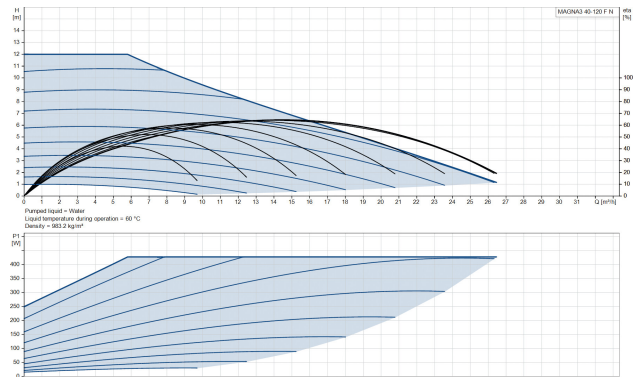

Størrelse

DN40

Ampere

1.95 A

Genereret den: 12-06-2026

Bevo Nordic A/S
Pakhusgården 54
5000 Odense C
Danmark
+45 66 19 25 45
info@bevo.dk
<http://www.bevo.com>