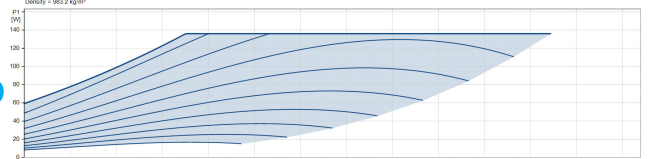

Størrelse

2"

Ampere

1.19 A

Genereret den: 09-05-2026

Bevo Nordic A/S
Pakhusgården 54
5000 Odense C
Danmark
+45 66 19 25 45
info@bevo.dk
<http://www.bevo.com>