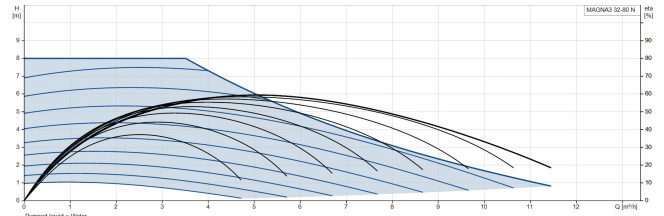

Størrelse

2"

Ampere

1.19 A

Genereret den: 09-05-2026

Bevo Nordic A/S
Pakhusgården 54
5000 Odense C
Danmark
+45 66 19 25 45
info@bevo.dk
<http://www.bevo.com>