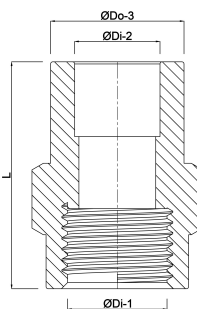

**Profec Overgangsmuffe PVC-U
25/32 mm x 1"
limmuffe/limstuds x indvendig
gevind 10bar grå (0100257)**

TEKNISKE SPECIFIKATIONER

Farve	grå
Materiale	PVC-U
Tilslutning	limmuffe/limstuds x indvendig gevind
Tryk	10 bar
Størrelse	25/32 mm x 1"

DIMENSIONER

F-2	22 mm
L	53 mm
P-1	19 mm
ØDi-1	1 "
ØDi-2	25 mm
ØDo-3	32 mm

Genereret den: 20-02-2026

Bevo Nordic A/S
Pakhusgården 54
5000 Odense C
Danmark
+45 66 19 25 45
info@bevo.dk
<http://www.bevo.com>