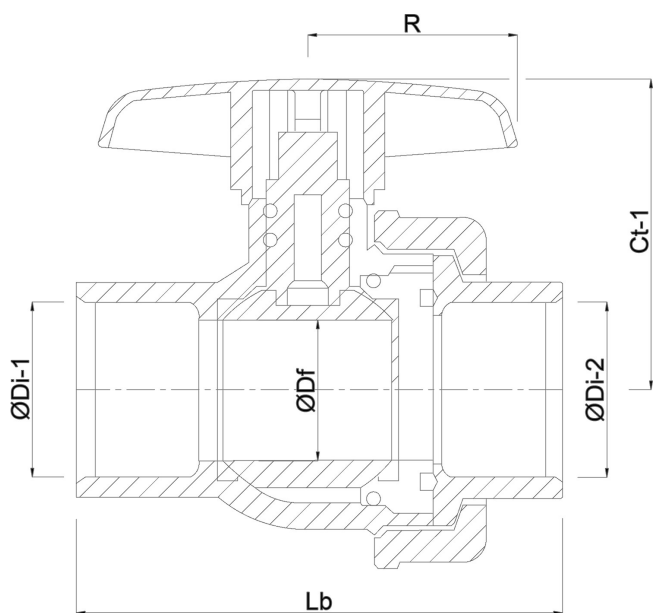

Profec Kugleventil med enkelt union PVC-U 32 mm limmuffe 16bar DN25 grå type Safe 525 (0112142)

DIMENSIONER

Ct-1 71 mm

Lb 111 mm

R 54 mm

ØDf 25 mm

ØDi-1 32 mm

ØDi-2 32 mm