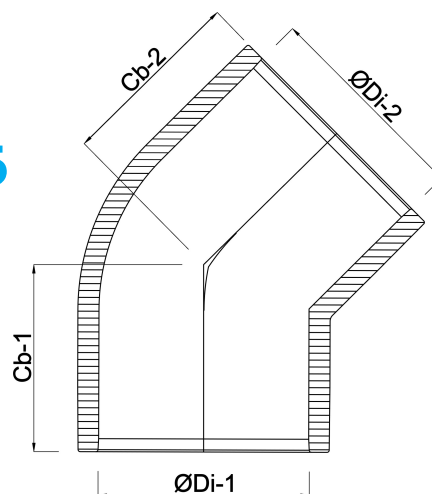

Profec Vinkel 45° PVC-U 125 mm limmuffe 16bar grå (0110129)

TEKNISKE SPECIFIKATIONER

Farve grå

Materiale PVC-U

Tilslutning limmuffe

Størrelse 125 mm

Tryk 16 bar

DIMENSIONER

Cb-1 72 mm

Cb-2 72 mm

ØDi-1 125 mm

ØDi-2 125 mm

Genereret den: 20-02-2026

Bevo Nordic A/S
Pakhusgården 54
5000 Odense C
Danmark
+45 66 19 25 45

info@bevo.dk
<http://www.bevo.com>