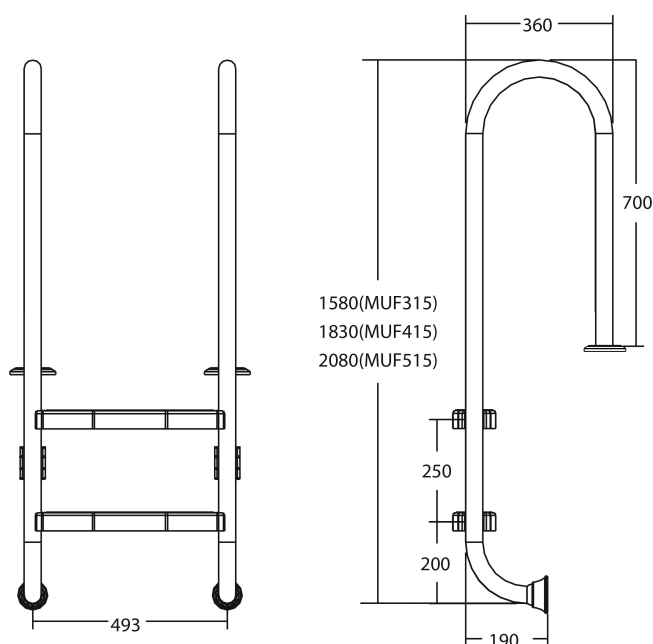

Flotide Pooltrappe rustfri stål 316 type smal model 4-trins (7026921)

FLOTIDE

TEKNISKE SPECIFIKATIONER

Type	smal model
Materiale	rustfri stål 316
Antal trin	4

PRODUKTINFORMATION

Flotide poolstige (lille model) er fastgjort 170 mm bag poolkanten. Alle stiger inkluderer en skridsikker pude.