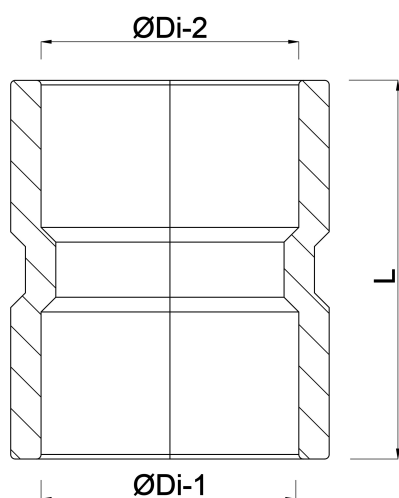

# TEKNISKE SPECIFIKATIONER

Farve grå

Materiale PVC-U

Tilslutning limmuffe

Størrelse 280 mm

Tryk 10 bar

## DIMENSIONER

Form sprøjtstøbt

L 304 mm

ØDi-1 280 mm

ØDi-2 280 mm

**Genereret den: 20-02-2026**

Bevo Nordic A/S  
Pakhusgården 54  
5000 Odense C  
Danmark  
+45 66 19 25 45  
[info@bevo.dk](mailto:info@bevo.dk)  
<http://www.bevo.com>