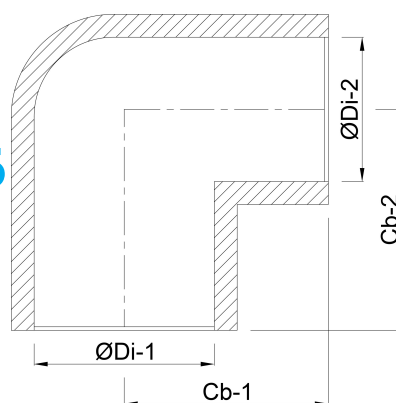

Profec Vinkel 90° PVC-U 16 mm limmuffe 16bar grå (0110105)

TEKNISKE SPECIFIKATIONER

Farve	grå
Materiale	PVC-U
Tilslutning	limmuffe
Størrelse	16 mm
Tryk	16 bar

DIMENSIONER

Cb-1	23 mm
Cb-2	23 mm
ØDi-1	16 mm
ØDi-2	16 mm
β	90 °