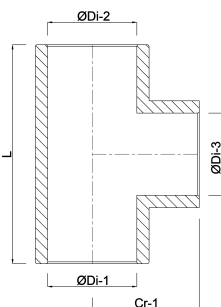

Profec T-stykke 90° PVC-U 160 mm limmuffe 16bar grå (7031438)

TEKNISKE SPECIFIKATIONER

Farve grå

Materiale PVC-U

Tilslutning limmuffe

Størrelse 160 mm

Tryk 16 bar

DIMENSIONER

Cr-1 167 mm

L 334 mm

ØDi-1 160 mm

ØDi-2 160 mm

ØDi-3 160 mm

β 90°

Genereret den: 20-02-2026

Bevo Nordic A/S
Pakhusgården 54
5000 Odense C
Danmark
+45 66 19 25 45
info@bevo.dk
<http://www.bevo.com>