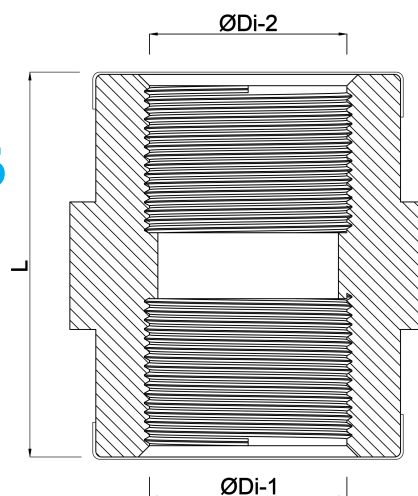

TEKNISKE SPECIFIKATIONER

Farve	grå
Materiale	PVC-U
Tilslutning	indvendig gevind
Tryk	10 bar
Størrelse	2 1/2"

DIMENSIONER

F-1	31 mm
L	80 mm
ØDi-1	2 1/2 "
ØDi-2	2 1/2 "

Genereret den: 23-02-2026

Bevo Nordic A/S
Pakhusgården 54
5000 Odense C
Danmark
+45 66 19 25 45