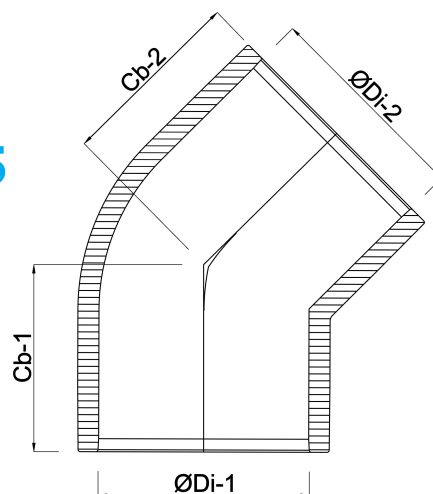

Profec Vinkel 45° PVC-U 32 mm limmuffe 16bar grå (0111900)

TEKNISKE SPECIFIKATIONER

Farve grå

Materiale PVC-U

Tilslutning limmuffe

Størrelse 32 mm

Tryk 16 bar

DIMENSIONER

ØDi-1 32 mm

ØDi-2 32 mm

Cb-1 208 mm

Cb-2 208 mm

Genereret den: 30-10-2025

Bevo Nordic A/S
Pakhusgården 54
5000 Odense C
Danmark
+45 66 19 25 45

info@bevo.dk
<http://www.bevo.com>